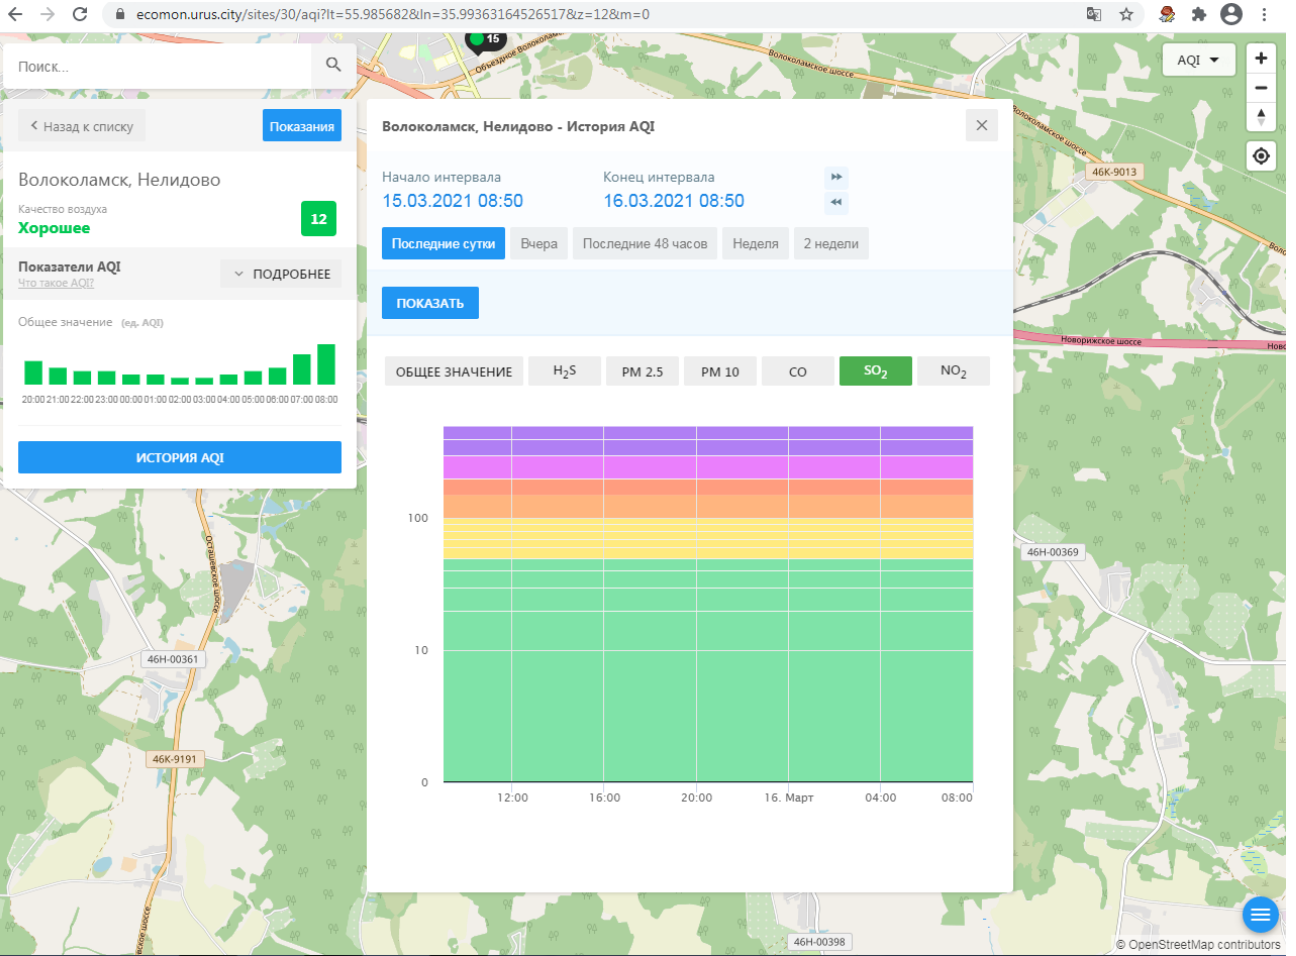

© OpenStreetMap contributors

Поиск...

Волоколамск, Нелидово

Качество воздуха **Хорошее** 12

Показатели AQI
Что такое AQI? ПОДРОБНЕЕ

Общее значение (ед. AQI)

ИСТОРИЯ AQI

Волоколамск, Нелидово - История AQI

Начало интервала: 15.03.2021 08:50
Конец интервала: 16.03.2021 08:50

Последние сутки | Вчера | Последние 48 часов | Неделя | 2 недели

ПОКАЗАТЬ

ОБЩЕЕ ЗНАЧЕНИЕ | H₂S | PM 2.5 | **PM 10** | CO | SO₂ | NO₂

© OpenStreetMap contributors

ecomon.urus.city/sites/31/aqi?lt=56.03041099999999&ln=35.945793645264985&cz=12&m=0

Поиск...

Волоколамск, Родниковая

Качество воздуха **Хорошее** 4

Показатели AQI Что такое AQI? ПОДРОБНЕЕ

Общее значение (ед. AQI)

ИСТОРИЯ AQI

Волоколамск, Родниковая - История AQI

Начало интервала: 15.03.2021 08:51 Конец интервала: 16.03.2021 08:51

Последние сутки Вчера Последние 48 часов Неделя 2 недели

ПОКАЗАТЬ

ОБЩЕЕ ЗНАЧЕНИЕ H₂S PM 2.5 **PM 10** CO SO₂ NO₂