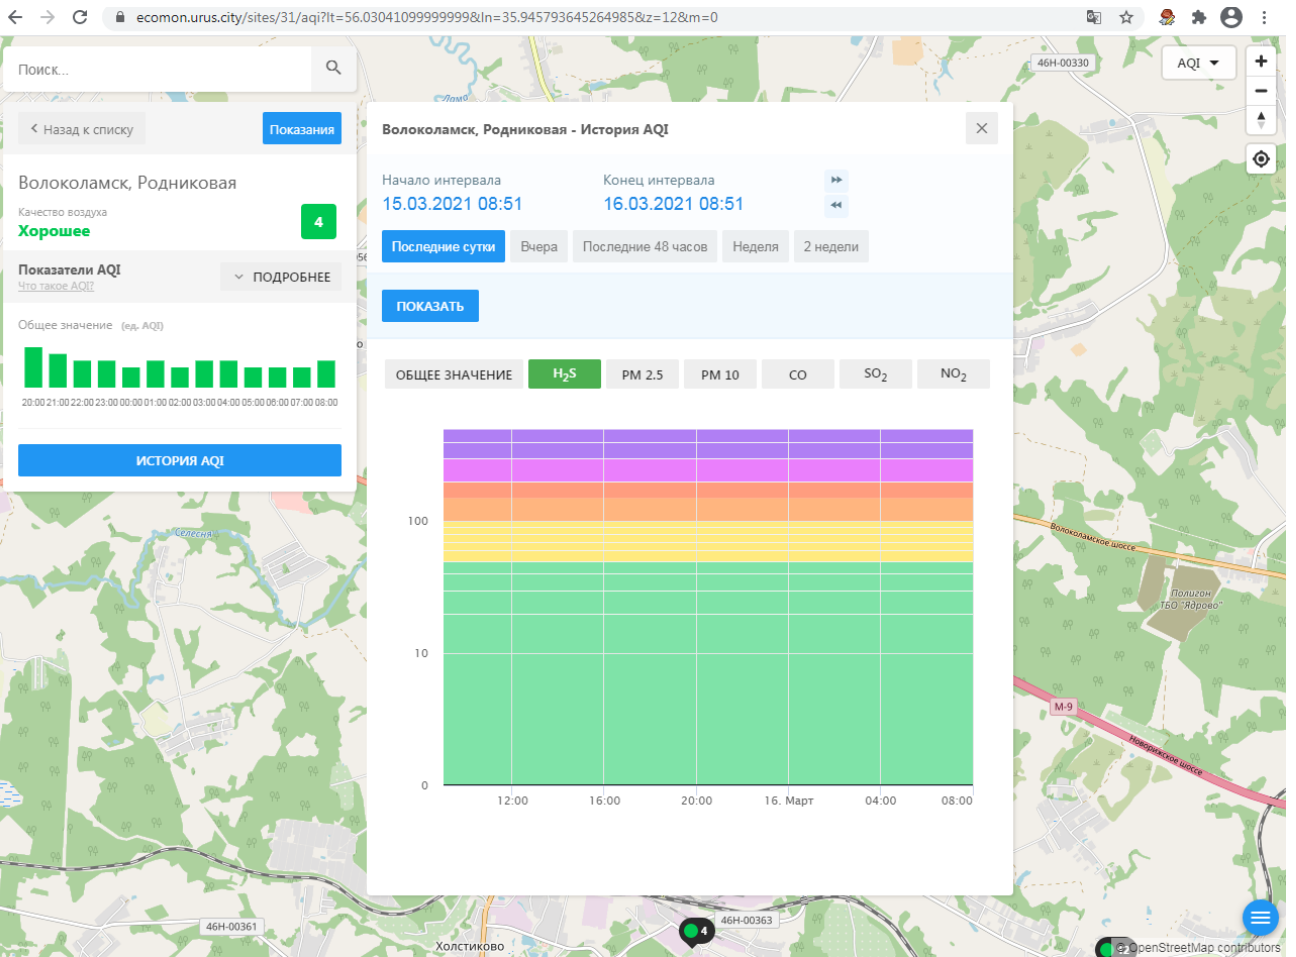

© OpenStreetMap contributors

Поиск...

Волоколамск, Нелидово

Качество воздуха **Хорошее** 12

Показатели AQI
Что такое AQI? ПОДРОБНЕЕ

Общее значение (ед. AQI)

ИСТОРИЯ AQI

Волоколамск, Нелидово - История AQI

Начало интервала: 15.03.2021 08:50
Конец интервала: 16.03.2021 08:50

Последние сутки | Вчера | Последние 48 часов | Неделя | 2 недели

ПОКАЗАТЬ

ОБЩЕЕ ЗНАЧЕНИЕ | H₂S | PM 2.5 | **PM 10** | CO | SO₂ | NO₂

© OpenStreetMap contributors

ecomon.urus.city/sites/31/aqi?lt=56.03041099999999&ln=35.945793645264985&cz=12&m=0

Поиск...

Волоколамск, Родниковая

Качество воздуха **Хорошее** 4

Показатели AQI Что такое AQI? ПОДРОБНЕЕ

Общее значение (ед. AQI)

ИСТОРИЯ AQI

Волоколамск, Родниковая - История AQI

Начало интервала: 15.03.2021 08:51 Конец интервала: 16.03.2021 08:51

Последние сутки Вчера Последние 48 часов Неделя 2 недели

ПОКАЗАТЬ

ОБЩЕЕ ЗНАЧЕНИЕ H₂S PM 2.5 **PM 10** CO SO₂ NO₂