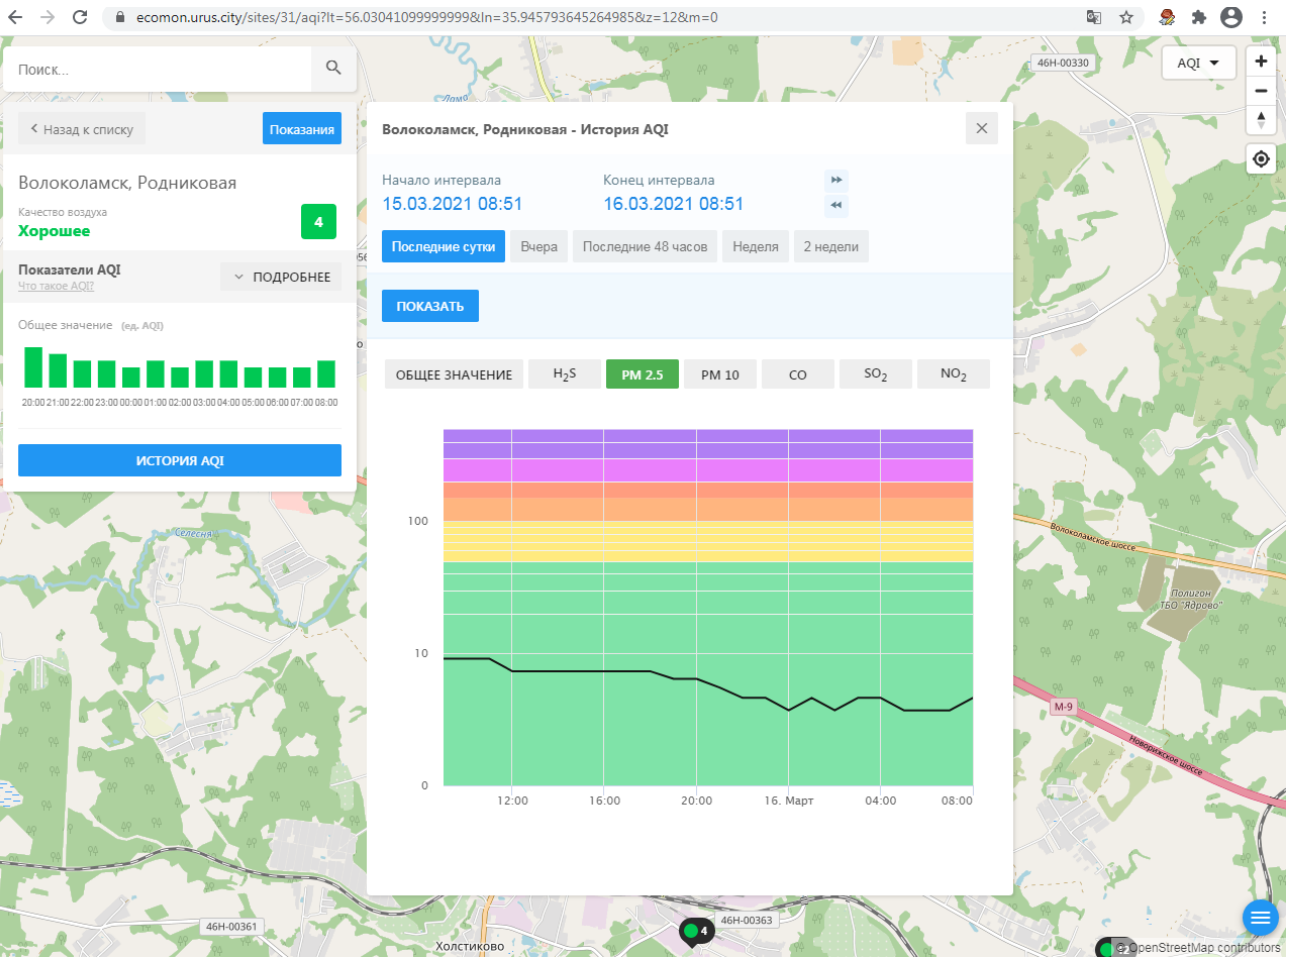

© OpenStreetMap contributors

Поиск...

Волоколамск, Нелидово

Качество воздуха **Хорошее** 12

Показатели AQI
Что такое AQI? ПОДРОБНЕЕ

Общее значение (ед. AQI)

ИСТОРИЯ AQI

Волоколамск, Нелидово - История AQI

Начало интервала: 15.03.2021 08:50
Конец интервала: 16.03.2021 08:50

Последние сутки | Вчера | Последние 48 часов | Неделя | 2 недели

ПОКАЗАТЬ

ОБЩЕЕ ЗНАЧЕНИЕ | H₂S | PM 2.5 | **PM 10** | CO | SO₂ | NO₂

© OpenStreetMap contributors

ecomon.urus.city/sites/31/aqi?lt=56.03041099999999&ln=35.945793645264985&cz=12&m=0

Поиск...

Волоколамск, Родниковая

Качество воздуха **Хорошее** 4

Показатели AQI Что такое AQI? ПОДРОБНЕЕ

Общее значение (ед. AQI)

ИСТОРИЯ AQI

Волоколамск, Родниковая - История AQI

Начало интервала: 15.03.2021 08:51 Конец интервала: 16.03.2021 08:51

Последние сутки Вчера Последние 48 часов Неделя 2 недели

ПОКАЗАТЬ

ОБЩЕЕ ЗНАЧЕНИЕ H₂S PM 2.5 **PM 10** CO SO₂ NO₂