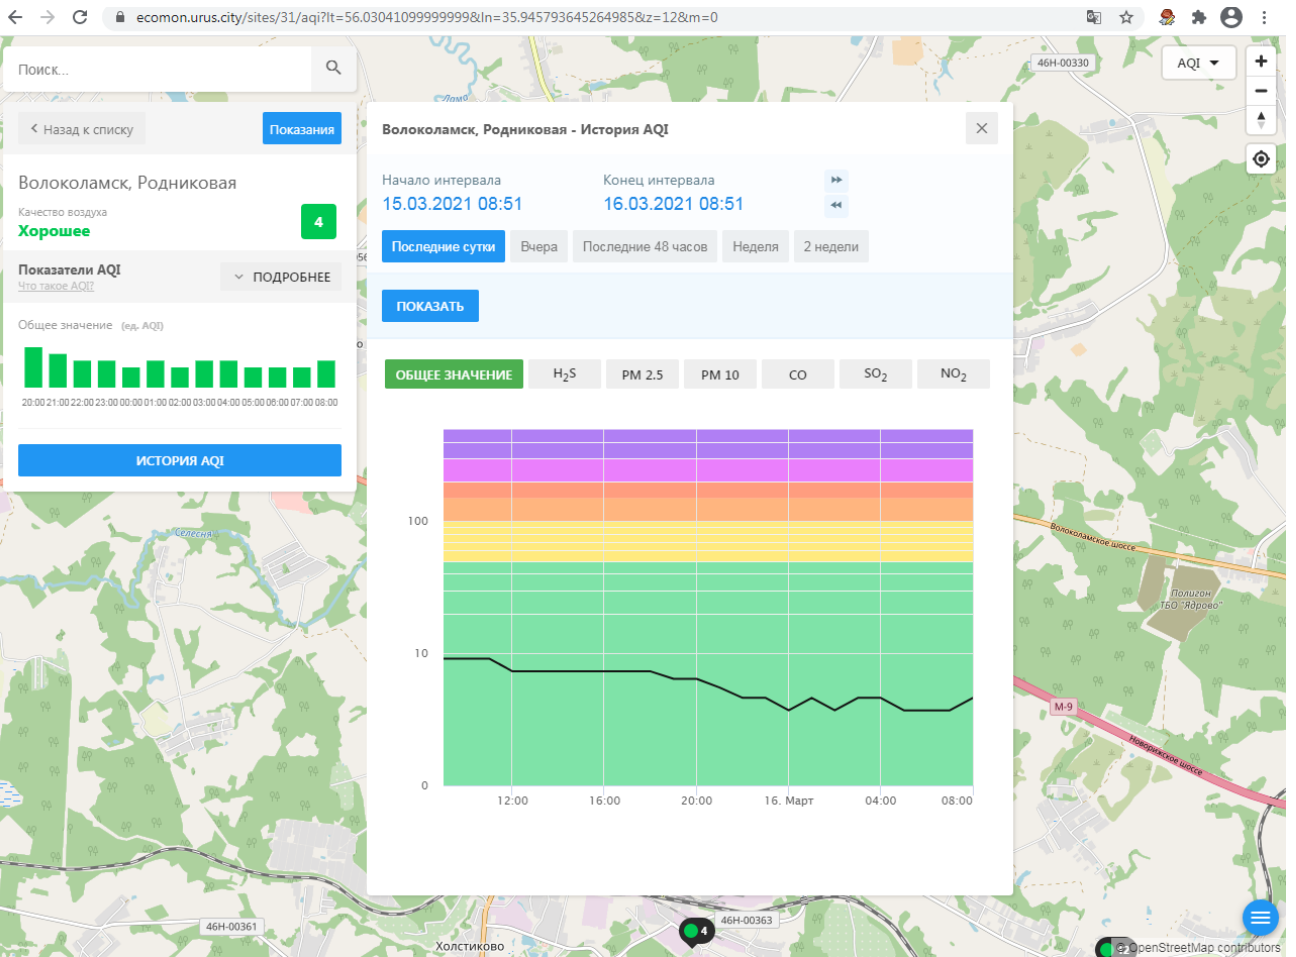

© OpenStreetMap contributors

Поиск...

Волоколамск, Нелидово

Качество воздуха **Хорошее** 12

Показатели AQI
Что такое AQI? ПОДРОБНЕЕ

Общее значение (ед. AQI)

ИСТОРИЯ AQI

Волоколамск, Нелидово - История AQI

Начало интервала: 15.03.2021 08:50
Конец интервала: 16.03.2021 08:50

Последние сутки | Вчера | Последние 48 часов | Неделя | 2 недели

ПОКАЗАТЬ

ОБЩЕЕ ЗНАЧЕНИЕ | H₂S | PM 2.5 | **PM 10** | CO | SO₂ | NO₂

© OpenStreetMap contributors

ecomon.urus.city/sites/31/aqi?lt=56.03041099999999&ln=35.945793645264985&cz=12&m=0

Поиск...

Волоколамск, Родниковая

Качество воздуха **Хорошее** 4

Показатели AQI Что такое AQI? ПОДРОБНЕЕ

Общее значение (ед. AQI)

ИСТОРИЯ AQI

Волоколамск, Родниковая - История AQI

Начало интервала: 15.03.2021 08:51 Конец интервала: 16.03.2021 08:51

Последние сутки Вчера Последние 48 часов Неделя 2 недели

ПОКАЗАТЬ

ОБЩЕЕ ЗНАЧЕНИЕ H₂S PM 2.5 **PM 10** CO SO₂ NO₂