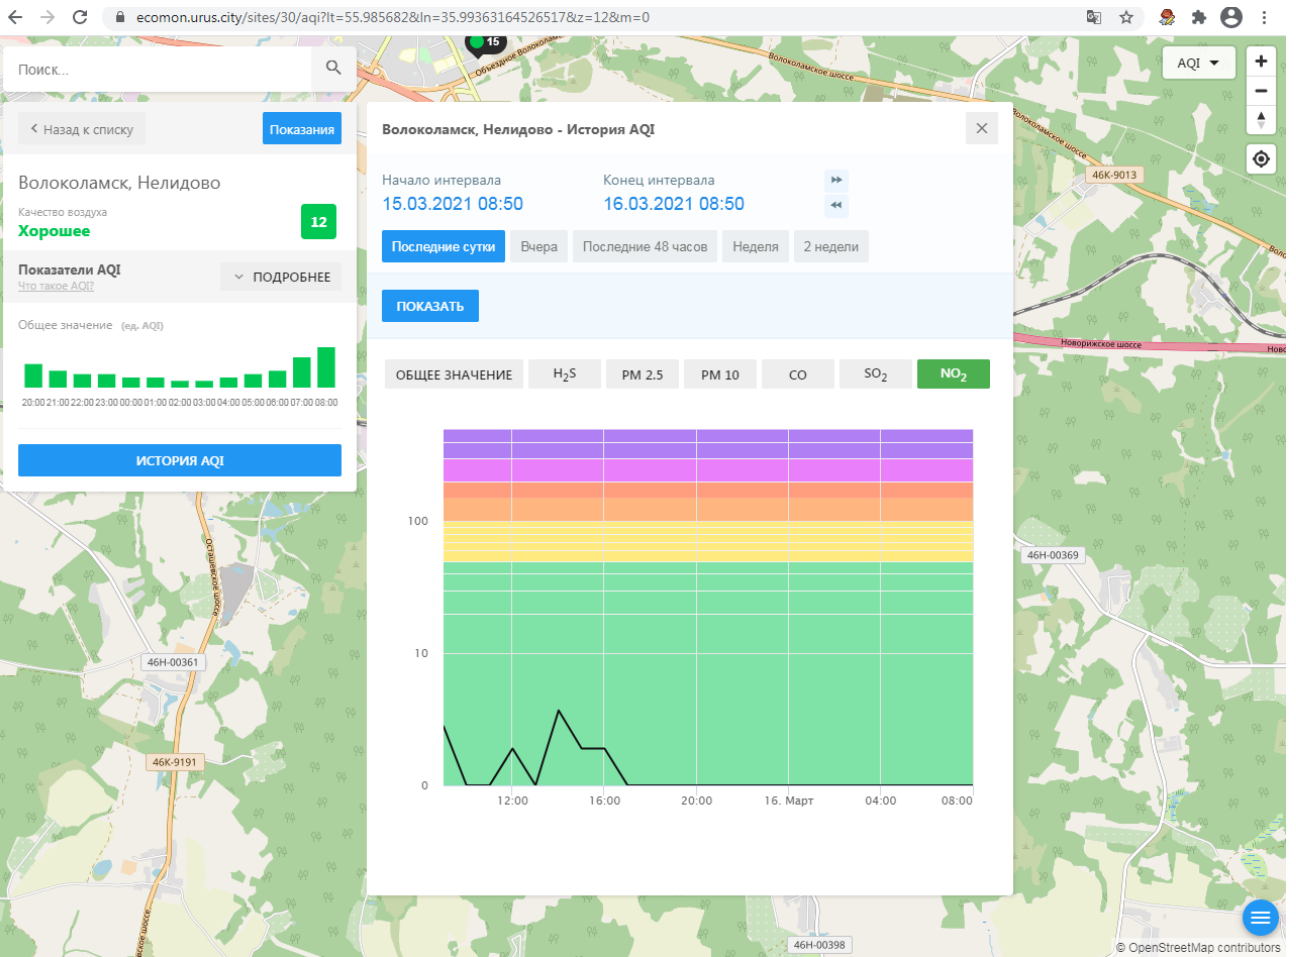

© OpenStreetMap contributors

Поиск...

Волоколамск, Нелидово

Качество воздуха **Хорошее** 12

Показатели AQI
Что такое AQI? ПОДРОБНЕЕ

Общее значение (ед. AQI)

ИСТОРИЯ AQI

Волоколамск, Нелидово - История AQI

Начало интервала: 15.03.2021 08:50
Конец интервала: 16.03.2021 08:50

Последние сутки | Вчера | Последние 48 часов | Неделя | 2 недели

ПОКАЗАТЬ

ОБЩЕЕ ЗНАЧЕНИЕ | H₂S | PM 2.5 | **PM 10** | CO | SO₂ | NO₂

© OpenStreetMap contributors

ecomon.urus.city/sites/31/aqi?lt=56.03041099999999&ln=35.945793645264985&cz=12&m=0

Поиск...

Волоколамск, Родниковая

Качество воздуха **Хорошее** 4

Показатели AQI Что такое AQI? ПОДРОБНЕЕ

Общее значение (ед. AQI)

ИСТОРИЯ AQI

Волоколамск, Родниковая - История AQI

Начало интервала: 15.03.2021 08:51 Конец интервала: 16.03.2021 08:51

Последние сутки Вчера Последние 48 часов Неделя 2 недели

ПОКАЗАТЬ

ОБЩЕЕ ЗНАЧЕНИЕ H₂S PM 2.5 **PM 10** CO SO₂ NO₂