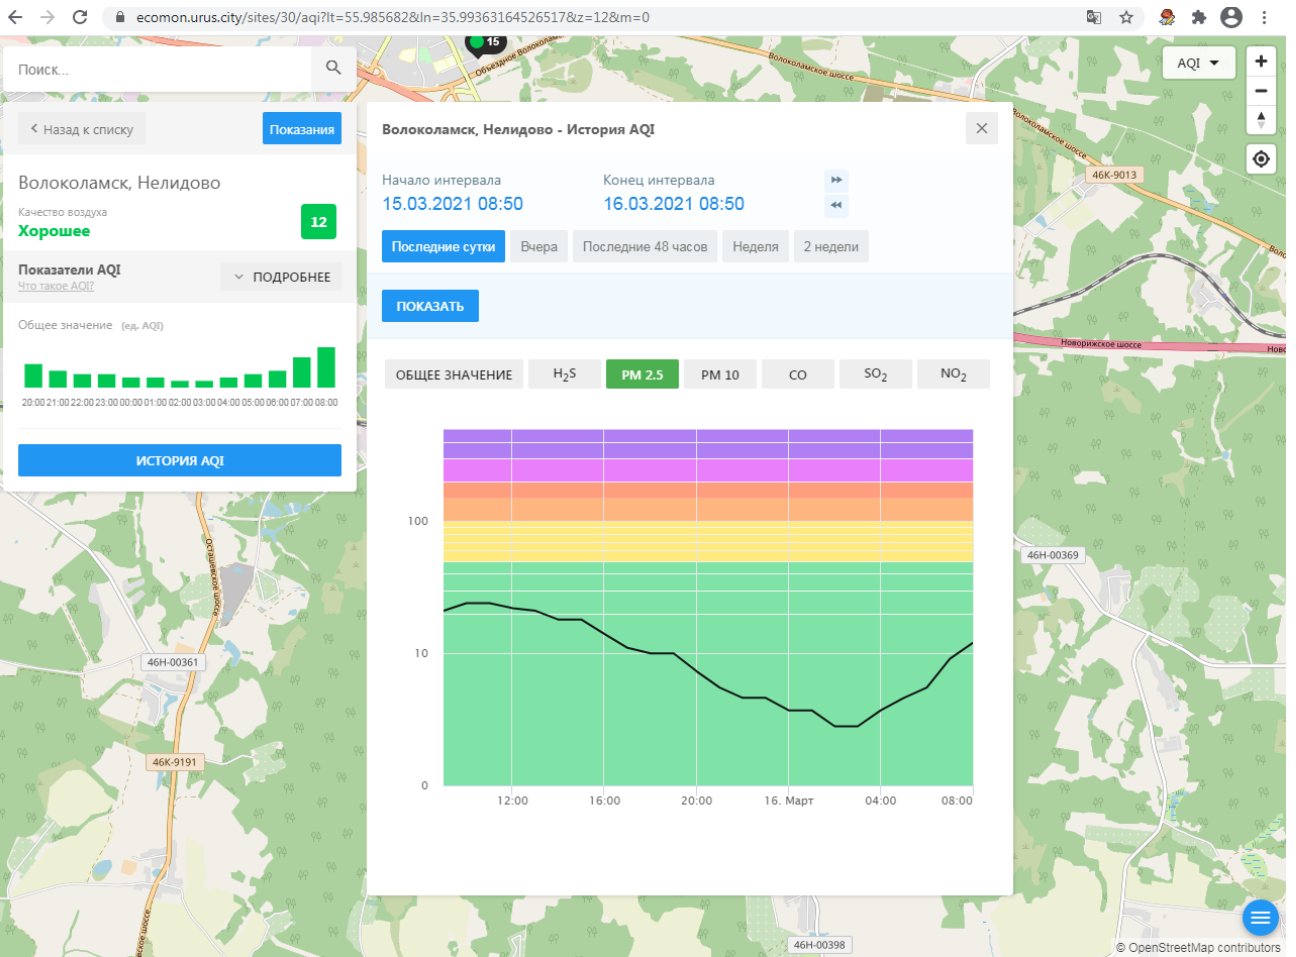

Волоколамск, Нелидово

Качество воздуха **Хорошее** 12

Показатели AQI Что такое AQI? ПОДРОБНЕЕ

Общее значение (ед. AQI)

ИСТОРИЯ AQI

Волоколамск, Нелидово - История AQI

Начало интервала: 15.03.2021 08:50 Конец интервала: 16.03.2021 08:50

Последние сутки Вчера Последние 48 часов Неделя 2 недели

ПОКАЗАТЬ

ОБЩЕЕ ЗНАЧЕНИЕ H₂S PM 2.5 PM 10 CO SO₂ NO₂

100

10

0

12:00 16:00 20:00 16. Март 04:00 08:00

46H-00361 46K-9191 46K-9013 46H-00369 46H-00398

© OpenStreetMap contributors

Поиск...

Волоколамск, Нелидово

Качество воздуха **Хорошее** 12

Показатели AQI
Что такое AQI? ПОДРОБНЕЕ

Общее значение (ед. AQI)

ИСТОРИЯ AQI

Волоколамск, Нелидово - История AQI

Начало интервала: 15.03.2021 08:50
Конец интервала: 16.03.2021 08:50

Последние сутки | Вчера | Последние 48 часов | Неделя | 2 недели

ПОКАЗАТЬ

ОБЩЕЕ ЗНАЧЕНИЕ | H₂S | PM 2.5 | **PM 10** | CO | SO₂ | NO₂

© OpenStreetMap contributors