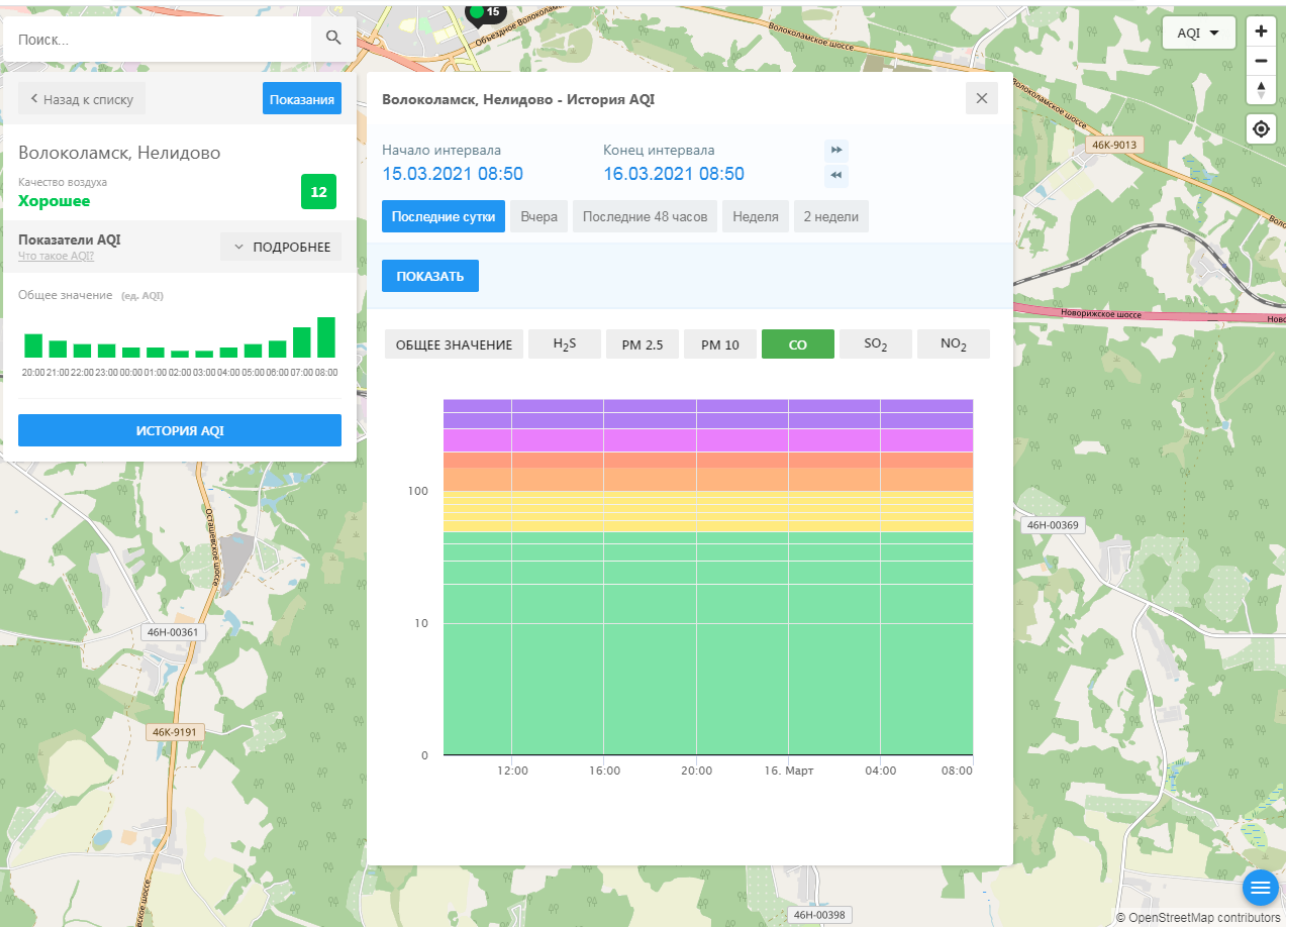

Последние сутки Вчера Последние 48 часов Неделя 2 недели

ПОКАЗАТЬ

ОБЩЕЕ ЗНАЧЕНИЕ H₂S PM 2.5 PM 10 CO SO₂ NO₂

100

10

0

12:00 16:00 20:00 16. Март 04:00 08:00

46H-00361 46K-9191 46K-9013 46H-00369 46H-00398

© OpenStreetMap contributors

Поиск...

Волоколамск, Нелидово

Качество воздуха **Хорошее** 12

Показатели AQI
Что такое AQI? ПОДРОБНЕЕ

Общее значение (ед. AQI)

ИСТОРИЯ AQI

Волоколамск, Нелидово - История AQI

Начало интервала: 15.03.2021 08:50
Конец интервала: 16.03.2021 08:50

Последние сутки | Вчера | Последние 48 часов | Неделя | 2 недели

ПОКАЗАТЬ

ОБЩЕЕ ЗНАЧЕНИЕ | H₂S | PM 2.5 | **PM 10** | CO | SO₂ | NO₂

© OpenStreetMap contributors

ecomon.urus.city/sites/31/aqi?lt=56.03041099999999&ln=35.945793645264985&cz=12&m=0

Поиск...

Волоколамск, Родниковая

Качество воздуха **Хорошее** 4

Показатели AQI Что такое AQI? ПОДРОБНЕЕ

Общее значение (ед. AQI)