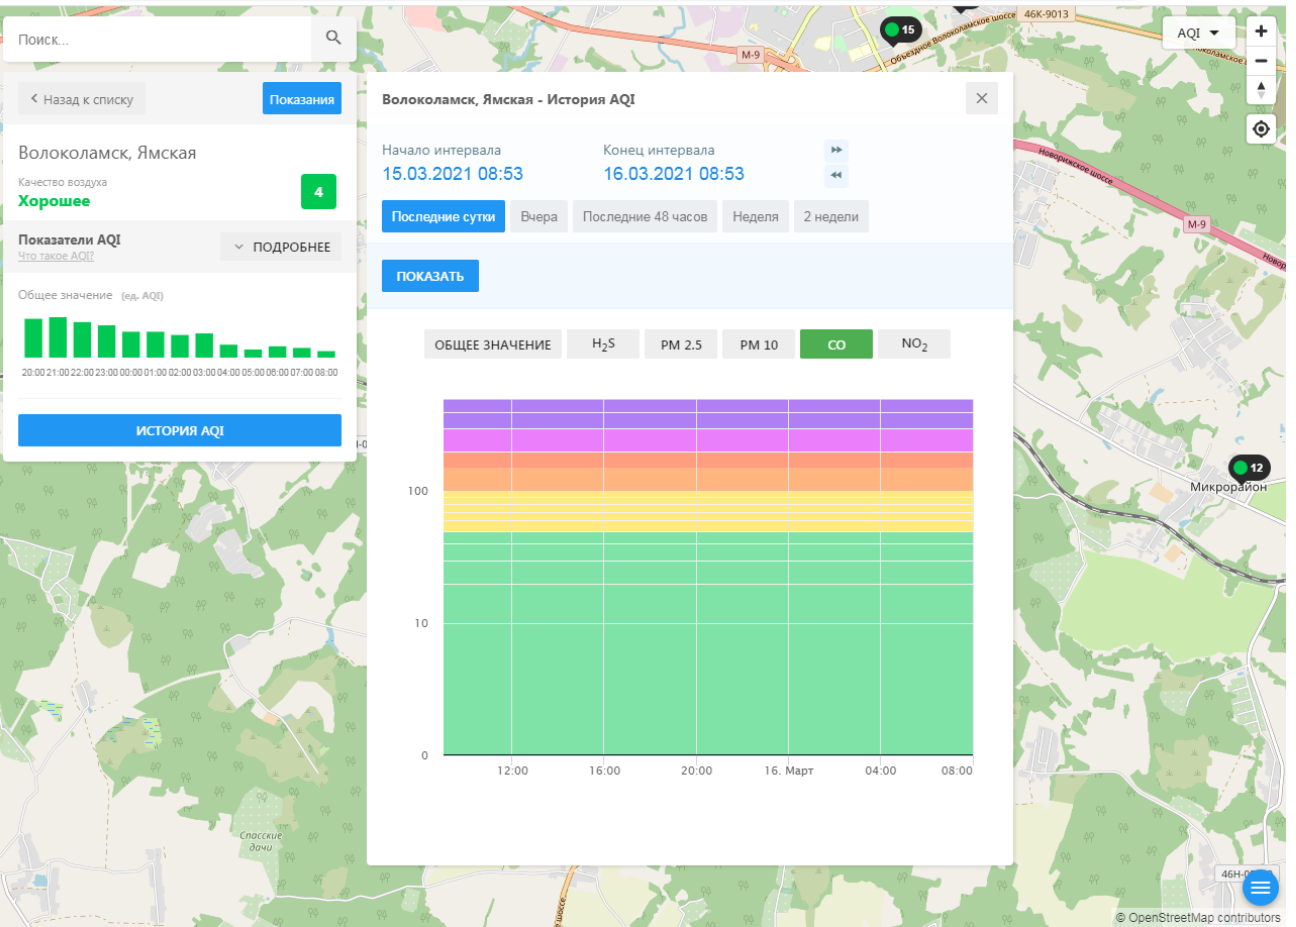

© OpenStreetMap contributors

Поиск...

Волоколамск, Ямская

Качество воздуха **Хорошее** 4

Показатели AQI
Что такое AQI? [ПОДРОБНЕЕ](#)

Общее значение (ед. AQI)

ИСТОРИЯ AQI

Волоколамск, Ямская - История AQI

Начало интервала: 15.03.2021 08:53
Конец интервала: 16.03.2021 08:53

Последние сутки | Вчера | Последние 48 часов | Неделя | 2 недели

ПОКАЗАТЬ

ОБЩЕЕ ЗНАЧЕНИЕ | H₂S | PM 2.5 | **PM 10** | CO | NO₂

100
10
0

12:00 16:00 20:00 16. Март 04:00 08:00

Микрорайон

46Н-0

© OpenStreetMap contributors

Поиск...

Волоколамск, Ямская

Качество воздуха **Хорошее** 4

Показатели AQI Что такое AQI? ПОДРОБНЕЕ