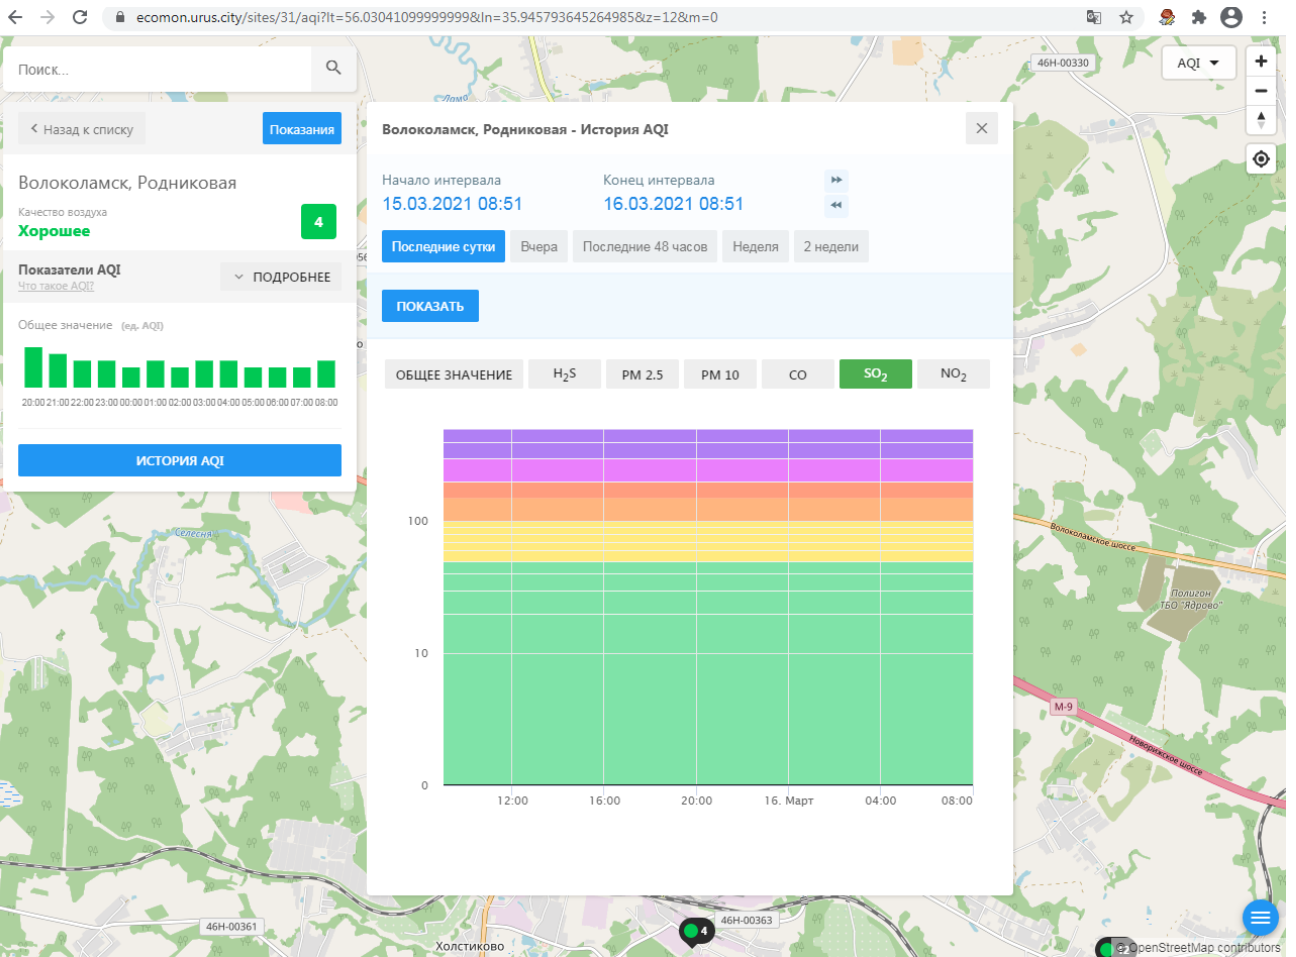

ИСТОРИЯ AQI

Волоколамск, Родниковая - История AQI

Начало интервала: 15.03.2021 08:51 Конец интервала: 16.03.2021 08:51

Последние сутки Вчера Последние 48 часов Неделя 2 недели

ПОКАЗАТЬ

ОБЩЕЕ ЗНАЧЕНИЕ H₂S PM 2.5 **PM 10** CO SO₂ NO₂

Волоколамское шоссе

Долгом ТВО "Лесное"

M-9

Родниковское шоссе

OpenStreetMap contributors

ecomon.urus.city/sites/31/aqi?lt=56.03041099999999&ln=35.945793645264985&z=12&m=0

Поиск...

Волоколамск, Родниковая

Качество воздуха **Хорошее** 4

Показатели AQI
Что такое AQI? ПОДРОБНЕЕ

Общее значение (ед. AQI)

ИСТОРИЯ AQI

Волоколамск, Родниковая - История AQI

Начало интервала: 15.03.2021 08:51
Конец интервала: 16.03.2021 08:51